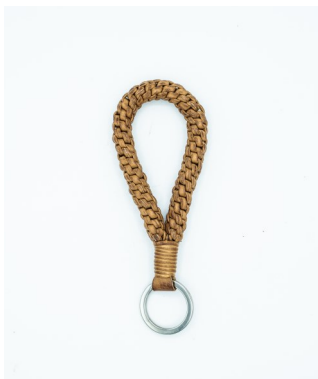

HUBEQ8061438

CUOIO

NATALIA - PVP € 42

In PELLE INTRECCIATA
dimensioni cm B 10 x H 11
Prodotto da PARU
Portafoglio donna a doppio scomparto, 1 chiuso con bottone a pressione e l'altro con cerniera perimetrale su 3 lati e tira lampo in pelle. Interamente realizzata in pelle intreccio a canestro. Cuciture e zip in nylon tono su tono, minuteria color nichel. Scomparto con funzione di porta monete, 6 tasche porta carte, 2 scomparti banconote, 4 scomparti porta tutto. Fodera interna stampata in policotone.

HUBEQ8061439

CUOIO

PAOLO - PVP € 38

In PELLE INTRECCIATA
dimensioni cm B 11 x H 9
Prodotto da PARU
Portafoglio uomo. Interamente realizzata in pelle intreccio a canestro. Cuciture e zip in nylon tono su tono, minuteria color nichel. Fodera interna stampata in policotone. 2 scomparti banconote. 1 porta monete interno con bottone a pressione. 7 tasche porta carte. 4 scomparti porta tutto.

HUBEQ8061440

CUOIO

MARIO - PVP € 38

In PELLE INTRECCIATA
dimensioni cm B 10 x H 11
Prodotto da PARU
Portafoglio uomo. Interamente realizzata in pelle intreccio a canestro. Cuciture e zip in nylon tono su tono, minuteria color nichel. Fodera interna stampata in policotone. 2 scomparti banconote. 1 porta monete interno con bottone a pressione. 6 tasche porta carte. 4 scomparti porta tutto.

HUBEQ8061441

CUOIO

PORTACHIAVI - PVP € 20

In PELLE INTRECCIATA
dimensioni cm 13
Prodotto da PARU
Portachiavi ad asola con anello in metallo color nichel. Interamente realizzata in pelle intreccio a canestro.