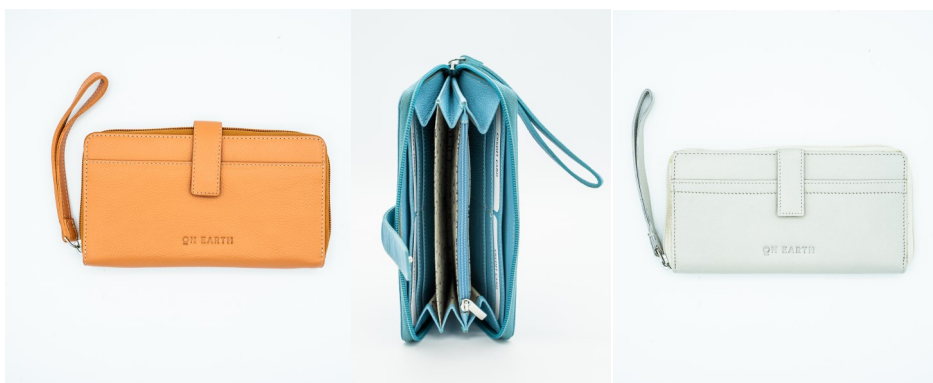

HUBEQ8074713

ARANCIO

HUBEQ8074714

AZZURRO

PORTACELLULARE - PVP € 35

In PELLE, dimensioni cm B 11 x H 21
Prodotto da EMA
Chiusura con zip perimetrale su 2 lati, tira lampo in pelle.
Tracolla in pelle removibile regolabile con fibbia a scorrimento.
Cuciture e zip tono su tono, minuteria color nichel.
1 tasca aperta anteriore.
Fodera interna stampata in policotone.
1 scomparto porta cellulare.
5 tasche porta carte.

HUBEQ8074715

ARANCIO

HUBEQ8074716

AZZURRO

HUBEQ8034835

PANNA

BETTY - PVP € 47

In PELLE, dimensioni cm B 19 x H 10,5
 Prodotto da EMA/MKS
 Portafoglio donna mono scomparto, chiusura con bottone a pressione.
 Cuciture e zip tono su tono, minuteria color nichel.
 Fodera interna stampata in policotone.
 3 scomparti banconote.
 1 porta monete interno con zip.
 4 tasche porta carte.
 1 scomparto porta tutto con zip.

HUBEQ8074717

ARANCIO

HUBEQ8074718

AZZURRO

HUBEQ8034836

PANNA

LAURA - PVP € 47

In PELLE, dimensioni cm B 19 x H 11
 Prodotto da EMA/MKS
 Portafoglio donna mono scomparto, chiuso con zip perimetrale su 3 lati e cinturino con bottone a pressione. Tira lampo in pelle con manico da polso. Cuciture e zip tono su tono, minuteria color nichel. Tasca anteriore foderata chiusa con cinturino con bottone a pressione.
 Fodera interna stampata in policotone.
 3 scomparti banconote.
 1 porta monete interno con zip.
 8 tasche porta carte. 2 scomparti porta tutto.