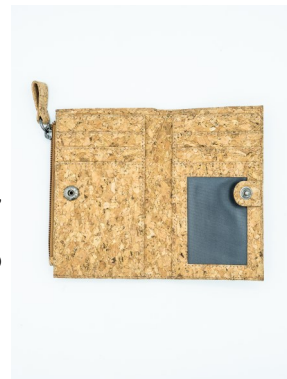

HUBEQ8034855

TANIA - PVP € 25

In SUGHERO
dimensioni cm B 14,5 x H 9
Prodotto da MKS
Portafoglio donna mono scomparto, chiusura con bottone a pressione. Cuciture e zip tono su tono, minuteria color nichel.
Tasca anteriore foderata.
1 scomparto banconote.
1 porta monete interno con zip accessibile dall'esterno.
4 tasche porta carte.
2 scomparti porta tutto.