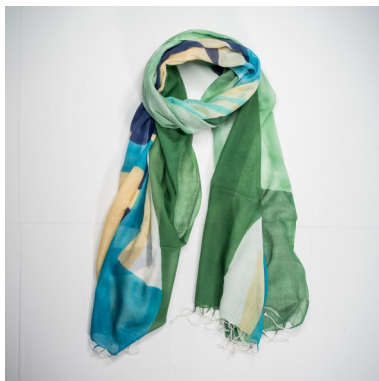

HUBEQ8034909 - PVP 30 €
GRAZIA VERDE
COTONE STAMPATO cm 70x180
Prodotta da MKS